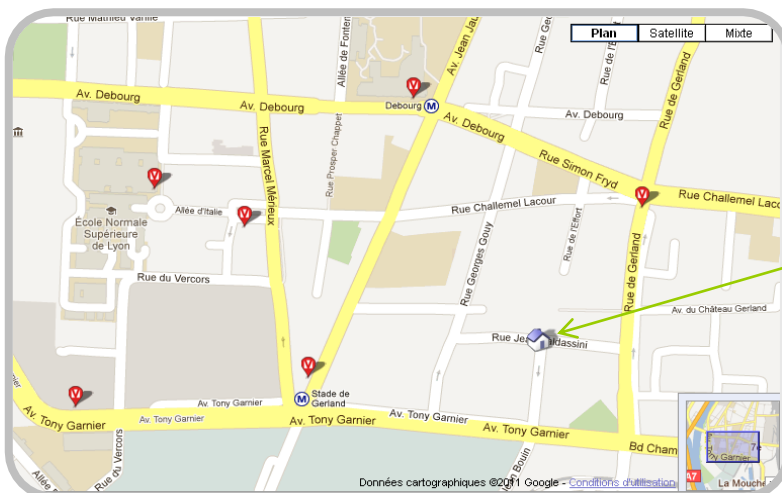

COMMENT VENIR ?

AGRAPOLE - ISARA-Lyon
23 rue Jean Baldassini
69364 LYON CEDEX 07
Tél. : +33 (0)4.27.85.85.85
Fax : +33 (0)4.27.85.85.86

Coordonnées GPS :
N45°43.664'
E4°50.174'

Accès en voiture :

A partir de l'autoroute A6 :
Après le péage de Villefranche, Emprunter la rocade Est (A46), puis le boulevard périphérique Sud, sortie Gerland

A partir de l'autoroute A43 :
Emprunter le boulevard périphérique Sud, sortie Gerland

A partir de l'autoroute A7 :
Suivre le périphérique Saint-Fons, rester sur la gauche et suivre « Lyon Centre-Gerland », tourner au 2^e feu à droite, puis 1^{re} à gauche rue Jean Baldassini

Depuis la gare Part-Dieu :

Sortie Vivier Merle

Méto ligne B, arrêt Part-Dieu, direction Gare d'Oullins.

Descendre à l'arrêt Stade de Gerland, sortie Parc Relais TCL. Traverser le parking sur la droite.

Depuis la gare Perrache :

Tram ligne T2 direction Saint-Priest Bel air, arrêt Jean Macé.

Puis méto ligne B direction Gare d'Oullins. Descendre à l'arrêt Stade de Gerland. Sortie Parc Relais TCL.

Traverser le parking sur la droite.